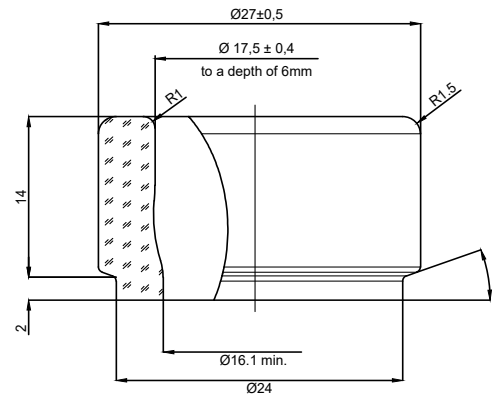

AMPHORA

0.500

KMC
G L A S S

- ⌘ Amphora 0.500
- ⌘ Weight - 610 g
- ⌘ Filling CAP - 500 ml
- ⌘ Color - Flint
- ⌘ Diameter - 73 ± 1.4

www.kmc.glass
sales@kmc.glass

KMC
 G L A S S