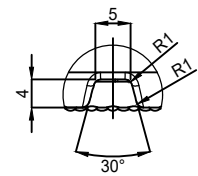

AMPHORA

0.500

KMC
G L A S S

- ⌘ Amphora 0.500
- ⌘ Weight - 610 g
- ⌘ Filling CAP - 500 ml
- ⌘ Color - Flint
- ⌘ Diameter - 73 ± 1.4

www.kmc.glass
sales@kmc.glass

KMC
 G L A S S