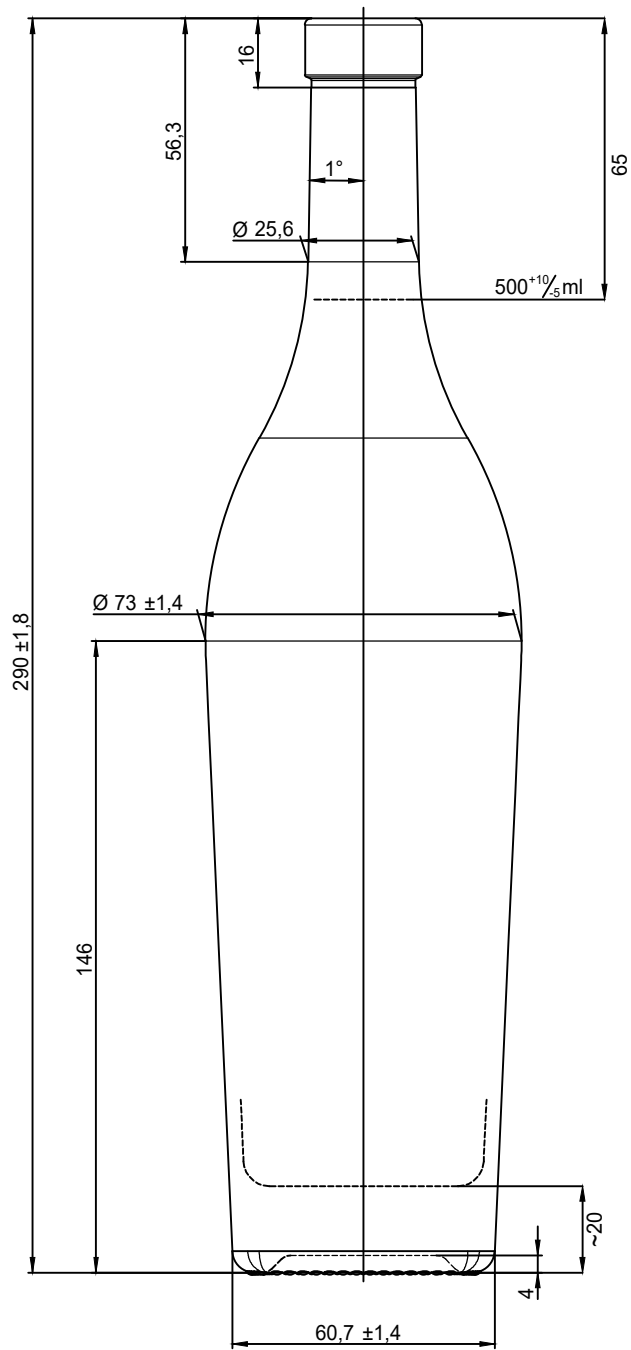

AMPHORA

0.500

KMC
G L A S S

- ⌘ Amphora 0.500
- ⌘ Weight - 610 g
- ⌘ Filling CAP - 500 ml
- ⌘ Color - Flint
- ⌘ Diameter - 73 ± 1.4

www.kmc.glass
sales@kmc.glass

KMC
 G L A S S